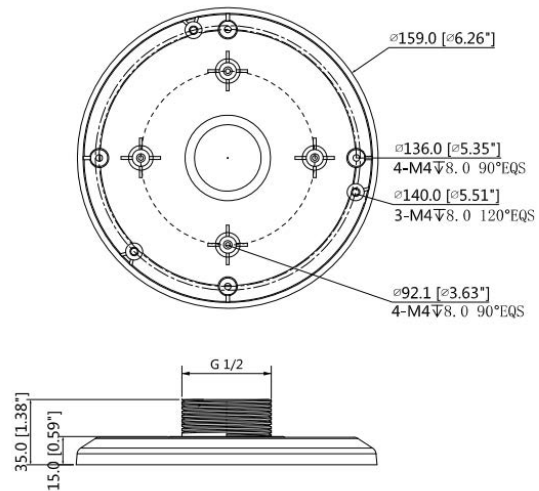

## Mini Goose Neck Bracket - INSX302

**Material:** Aluminum

**Dimensions:** 134mm x 134mm x 187.5mm

**Color:** White

**Type of Installation:** Wall

**Net Weight:** 0.7kg

**Load Bearing Capacity:** 3kg

**Work with:** INSX152 or INSX101

### Dimensions (mm)